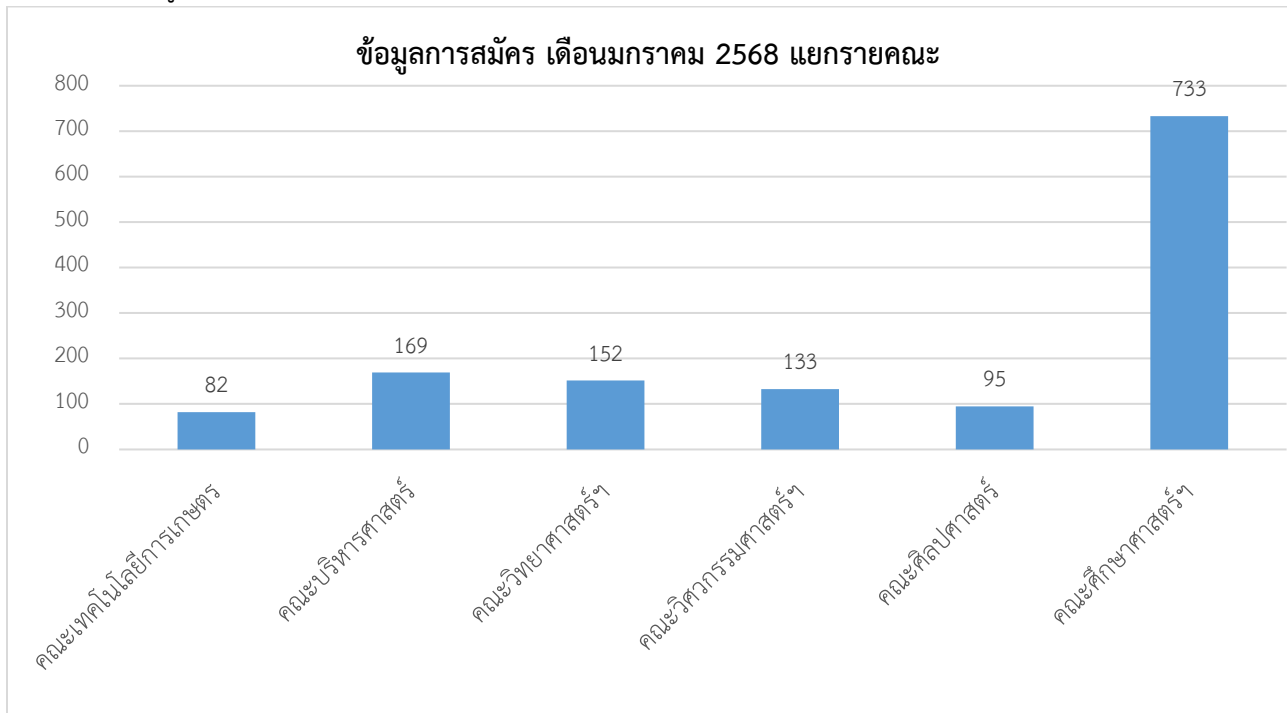

รายงานสถิติการรับเข้านักศึกษา การให้บริการสมัครเรียน ปีงบประมาณ 2568
(ตุลาคม 2567 – กันยายน 2568)

ข้อมูลการให้บริการรับสมัครเรียน ประจำปีงบประมาณ 2568 แยกตามรายเดือน และรายคณะ ดังนี้

ตารางที่ 1 ข้อมูลการสมัคร เดือนตุลาคม 2567

ตารางที่ 2 ข้อมูลการสมัคร เดือนพฤศจิกายน 2567

ตารางที่ 3 ข้อมูลการสมัคร เดือนธันวาคม 2567

ตารางที่ 4 ข้อมูลการสมัคร เดือนมกราคม 2568

ตารางที่ 5 ข้อมูลการสมัคร เดือนกุมภาพันธ์ 2568

ตารางที่ 6 ข้อมูลการสมัคร เดือนมีนาคม 2568

ตารางที่ 7 ข้อมูลการสมัคร เดือนเมษายน 2568

ตารางที่ 8 ข้อมูลการสมัคร เดือนพฤษภาคม 2568

ตารางที่ 9 ข้อมูลการสมัคร เดือนมิถุนายน 2568

ตารางที่ 10 ข้อมูลการสมัคร เดือนกรกฎาคม 2568

ตารางที่ 11 ข้อมูลการสมัคร เดือนสิงหาคม 2568