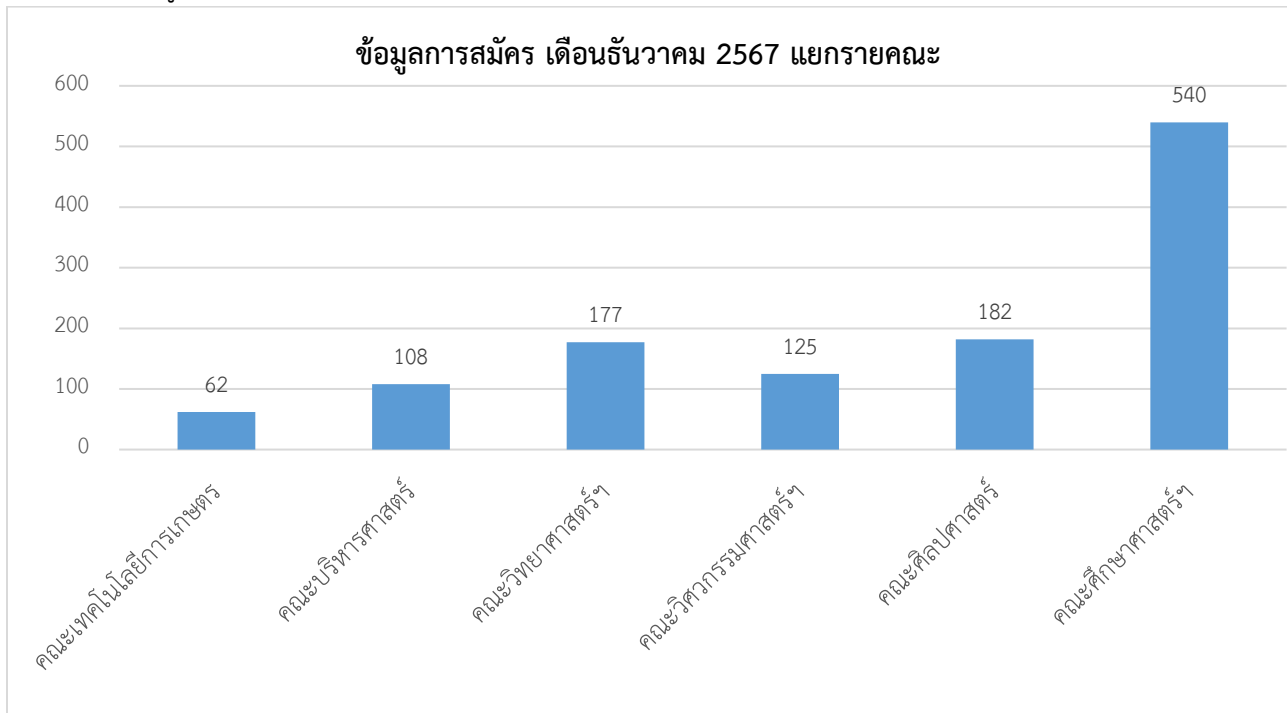

รายงานสถิติการรับเข้านักศึกษา การให้บริการสมัครเรียน ปีงบประมาณ 2568
(ตุลาคม 2567 – กันยายน 2568)

ข้อมูลการให้บริการรับสมัครเรียน ประจำปีงบประมาณ 2568 แยกตามรายเดือน และรายคณะ ดังนี้

ตารางที่ 1 ข้อมูลการสมัคร เดือนตุลาคม 2567

ตารางที่ 2 ข้อมูลการสมัคร เดือนพฤศจิกายน 2567

ตารางที่ 3 ข้อมูลการสมัคร เดือนธันวาคม 2567

ตารางที่ 4 ข้อมูลการสมัคร เดือนมกราคม 2568

ตารางที่ 5 ข้อมูลการสมัคร เดือนกุมภาพันธ์ 2568

ตารางที่ 6 ข้อมูลการสมัคร เดือนมีนาคม 2568