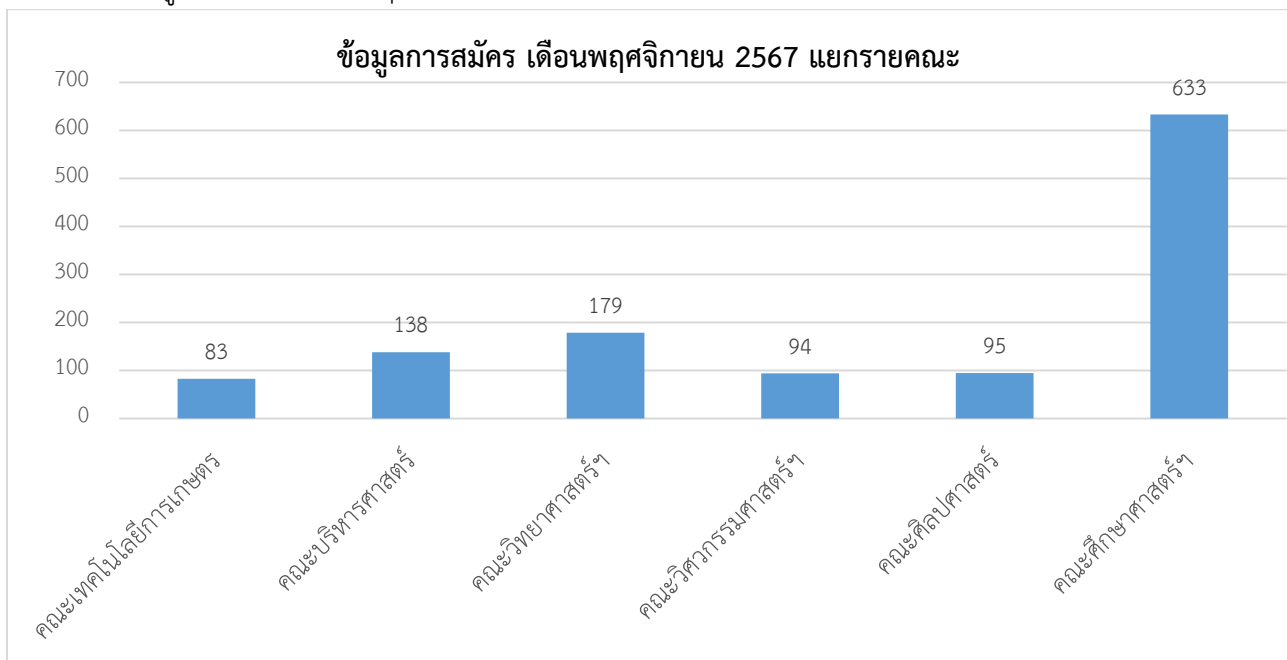

รายงานสถิติการรับเข้านักศึกษา การให้บริการสมัครเรียน ปีงบประมาณ 2568
(ตุลาคม 2567 – กันยายน 2568)

ข้อมูลการให้บริการรับสมัครเรียน ประจำปีงบประมาณ 2568 แยกตามรายเดือน และรายคณะ ดังนี้

ตารางที่ 1 ข้อมูลการสมัคร เดือนตุลาคม 2567

ตารางที่ 2 ข้อมูลการสมัคร เดือนพฤศจิกายน 2567

ตารางที่ 3 ข้อมูลการสมัคร เดือนธันวาคม 2567

ตารางที่ 4 ข้อมูลการสมัคร เดือนมกราคม 2568

ตารางที่ 5 ข้อมูลการสมัคร เดือนกุมภาพันธ์ 2568

ตารางที่ 6 ข้อมูลการสมัคร เดือนมีนาคม 2568