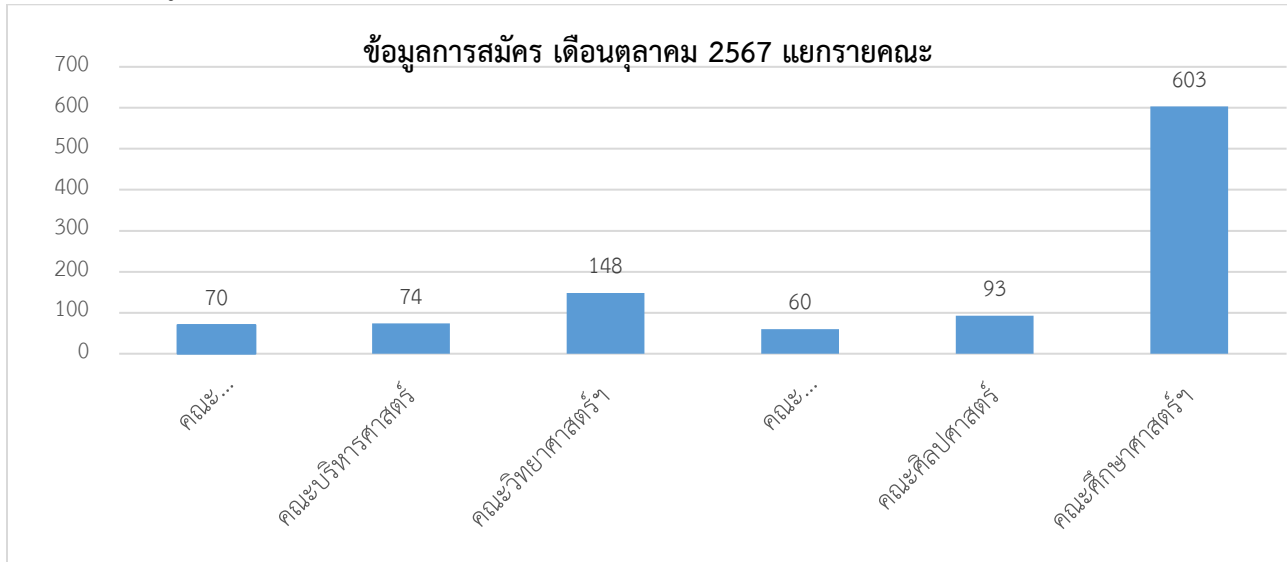

รายงานสถิติการรับเข้านักศึกษา การให้บริการสมัครเรียน ปีงบประมาณ 2568
(ตุลาคม 2567 – กันยายน 2568)

ข้อมูลการให้บริการรับสมัครเรียน ประจำปีงบประมาณ 2568 แยกตามรายเดือน และรายคณะ ดังนี้

ตารางที่ 1 ข้อมูลการสมัคร เดือนตุลาคม 2567

ตารางที่ 2 ข้อมูลการสมัคร เดือนพฤศจิกายน 2567

ตารางที่ 3 ข้อมูลการสมัคร เดือนธันวาคม 2567

ตารางที่ 4 ข้อมูลการสมัคร เดือนมกราคม 2568

ตารางที่ 5 ข้อมูลการสมัคร เดือนกุมภาพันธ์ 2568

ตารางที่ 6 ข้อมูลการสมัคร เดือนมีนาคม 2568