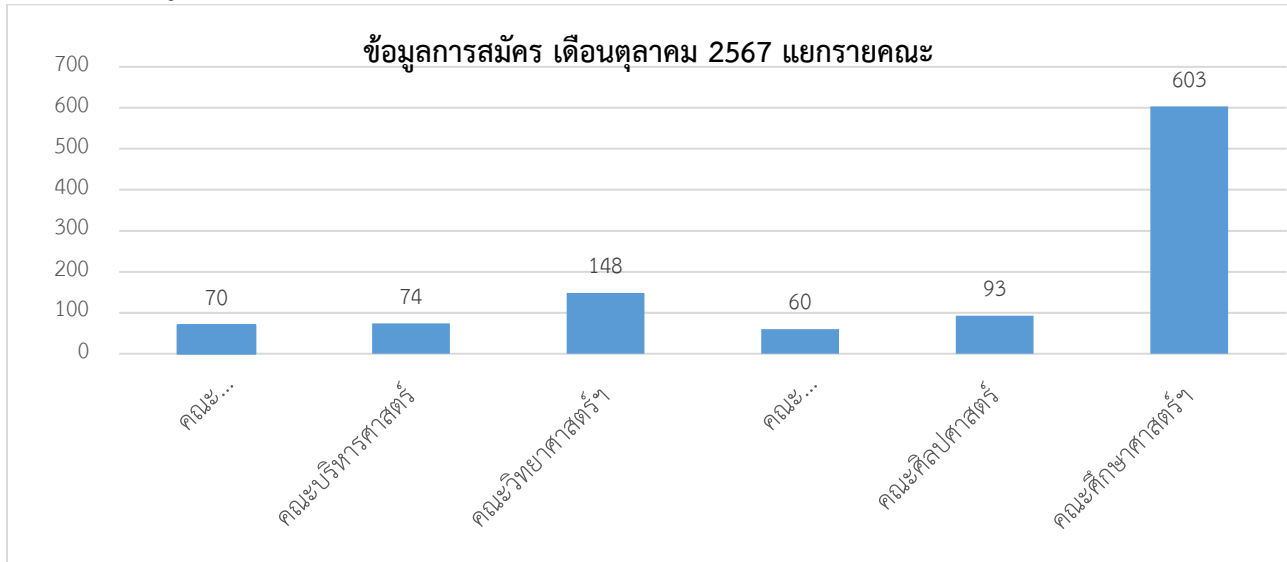

รายงานสถิติการรับเข้านักศึกษา การให้บริการสมัครเรียน ปีงบประมาณ 2568  
(ตุลาคม 2567 – กันยายน 2568)

ข้อมูลการให้บริการรับสมัครเรียน ประจำปีงบประมาณ 2568 แยกตามรายเดือน และรายคณะ ดังนี้

ตารางที่ 1 ข้อมูลการสมัคร เดือนตุลาคม 2567

ตารางที่ 2 ข้อมูลการสมัคร เดือนพฤศจิกายน 2567

ตารางที่ 3 ข้อมูลการสมัคร เดือนธันวาคม 2567

ตารางที่ 4 ข้อมูลการสมัคร เดือนมกราคม 2568

ตารางที่ 5 ข้อมูลการสมัคร เดือนกุมภาพันธ์ 2568

ตารางที่ 6 ข้อมูลการสมัคร เดือนมีนาคม 2568