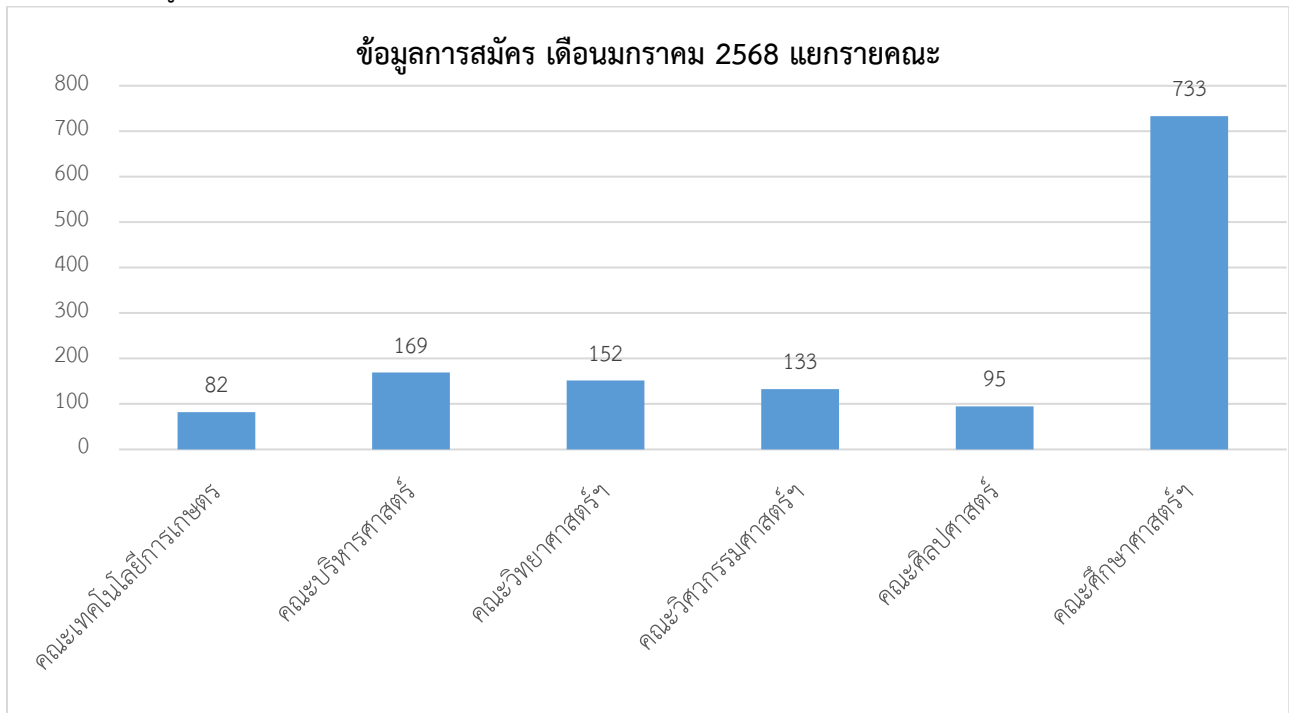

รายงานสถิติการรับเข้านักศึกษา การให้บริการสมัครเรียน ปีงบประมาณ 2568  
(ตุลาคม 2567 – กันยายน 2568)

ข้อมูลการให้บริการรับสมัครเรียน ประจำปีงบประมาณ 2568 แยกตามรายเดือน และรายคณะ ดังนี้

ตารางที่ 1 ข้อมูลการสมัคร เดือนตุลาคม 2567

ตารางที่ 2 ข้อมูลการสมัคร เดือนพฤศจิกายน 2567

ตารางที่ 3 ข้อมูลการสมัคร เดือนธันวาคม 2567

ตารางที่ 4 ข้อมูลการสมัคร เดือนมกราคม 2568

ตารางที่ 5 ข้อมูลการสมัคร เดือนกุมภาพันธ์ 2568

ตารางที่ 6 ข้อมูลการสมัคร เดือนมีนาคม 2568

ตารางที่ 7 ข้อมูลการสมัคร เดือนเมษายน 2568

ตารางที่ 8 ข้อมูลการสมัคร เดือนพฤษภาคม 2568

ตารางที่ 9 ข้อมูลการสมัคร เดือนมิถุนายน 2568

ตารางที่ 10 ข้อมูลการสมัคร เดือนกรกฎาคม 2568

ตารางที่ 11 ข้อมูลการสมัคร เดือนสิงหาคม 2568