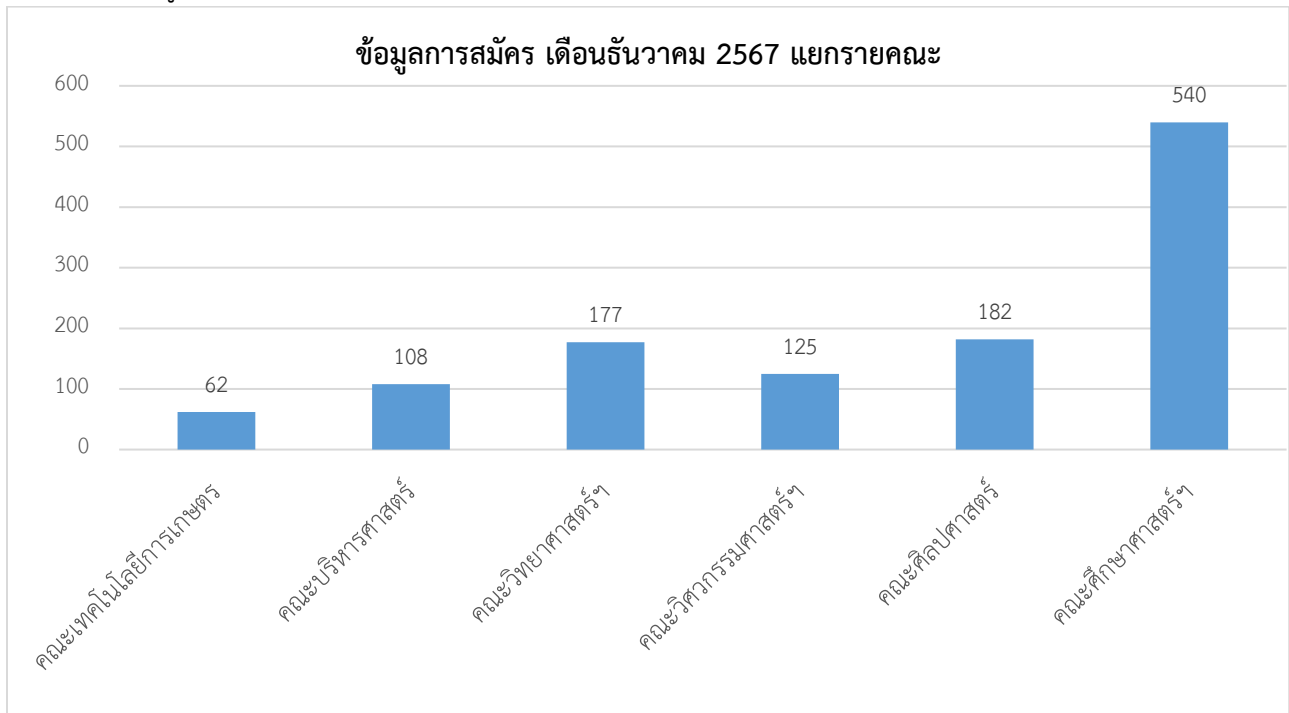

รายงานสถิติการรับเข้านักศึกษา การให้บริการสมัครเรียน ปีงบประมาณ 2568  
(ตุลาคม 2567 – กันยายน 2568)

ข้อมูลการให้บริการรับสมัครเรียน ประจำปีงบประมาณ 2568 แยกตามรายเดือน และรายคณะ ดังนี้

ตารางที่ 1 ข้อมูลการสมัคร เดือนตุลาคม 2567

ตารางที่ 2 ข้อมูลการสมัคร เดือนพฤศจิกายน 2567

ตารางที่ 3 ข้อมูลการสมัคร เดือนธันวาคม 2567

ตารางที่ 4 ข้อมูลการสมัคร เดือนมกราคม 2568

ตารางที่ 5 ข้อมูลการสมัคร เดือนกุมภาพันธ์ 2568

ตารางที่ 6 ข้อมูลการสมัคร เดือนมีนาคม 2568