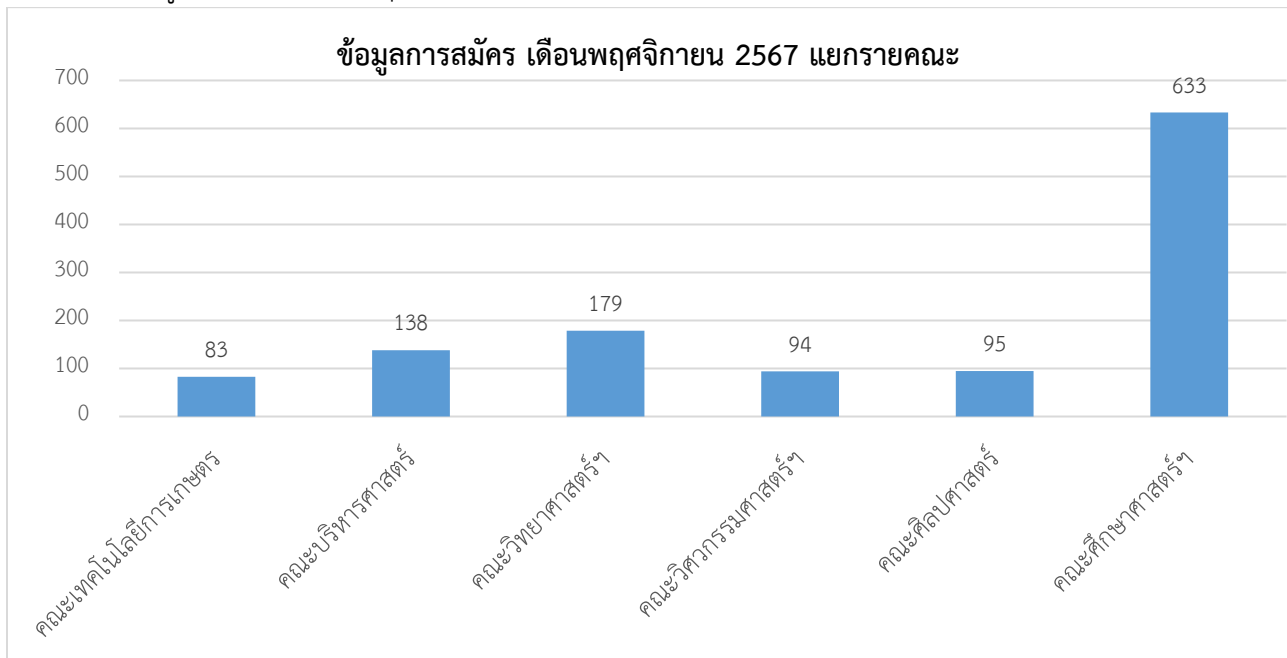

รายงานสถิติการรับเข้านักศึกษา การให้บริการสมัครเรียน ปีงบประมาณ 2568  
(ตุลาคม 2567 – กันยายน 2568)

ข้อมูลการให้บริการรับสมัครเรียน ประจำปีงบประมาณ 2568 แยกตามรายเดือน และรายคณะ ดังนี้

ตารางที่ 1 ข้อมูลการสมัคร เดือนตุลาคม 2567

ตารางที่ 2 ข้อมูลการสมัคร เดือนพฤศจิกายน 2567

ตารางที่ 3 ข้อมูลการสมัคร เดือนธันวาคม 2567

ตารางที่ 4 ข้อมูลการสมัคร เดือนมกราคม 2568

ตารางที่ 5 ข้อมูลการสมัคร เดือนกุมภาพันธ์ 2568

ตารางที่ 6 ข้อมูลการสมัคร เดือนมีนาคม 2568